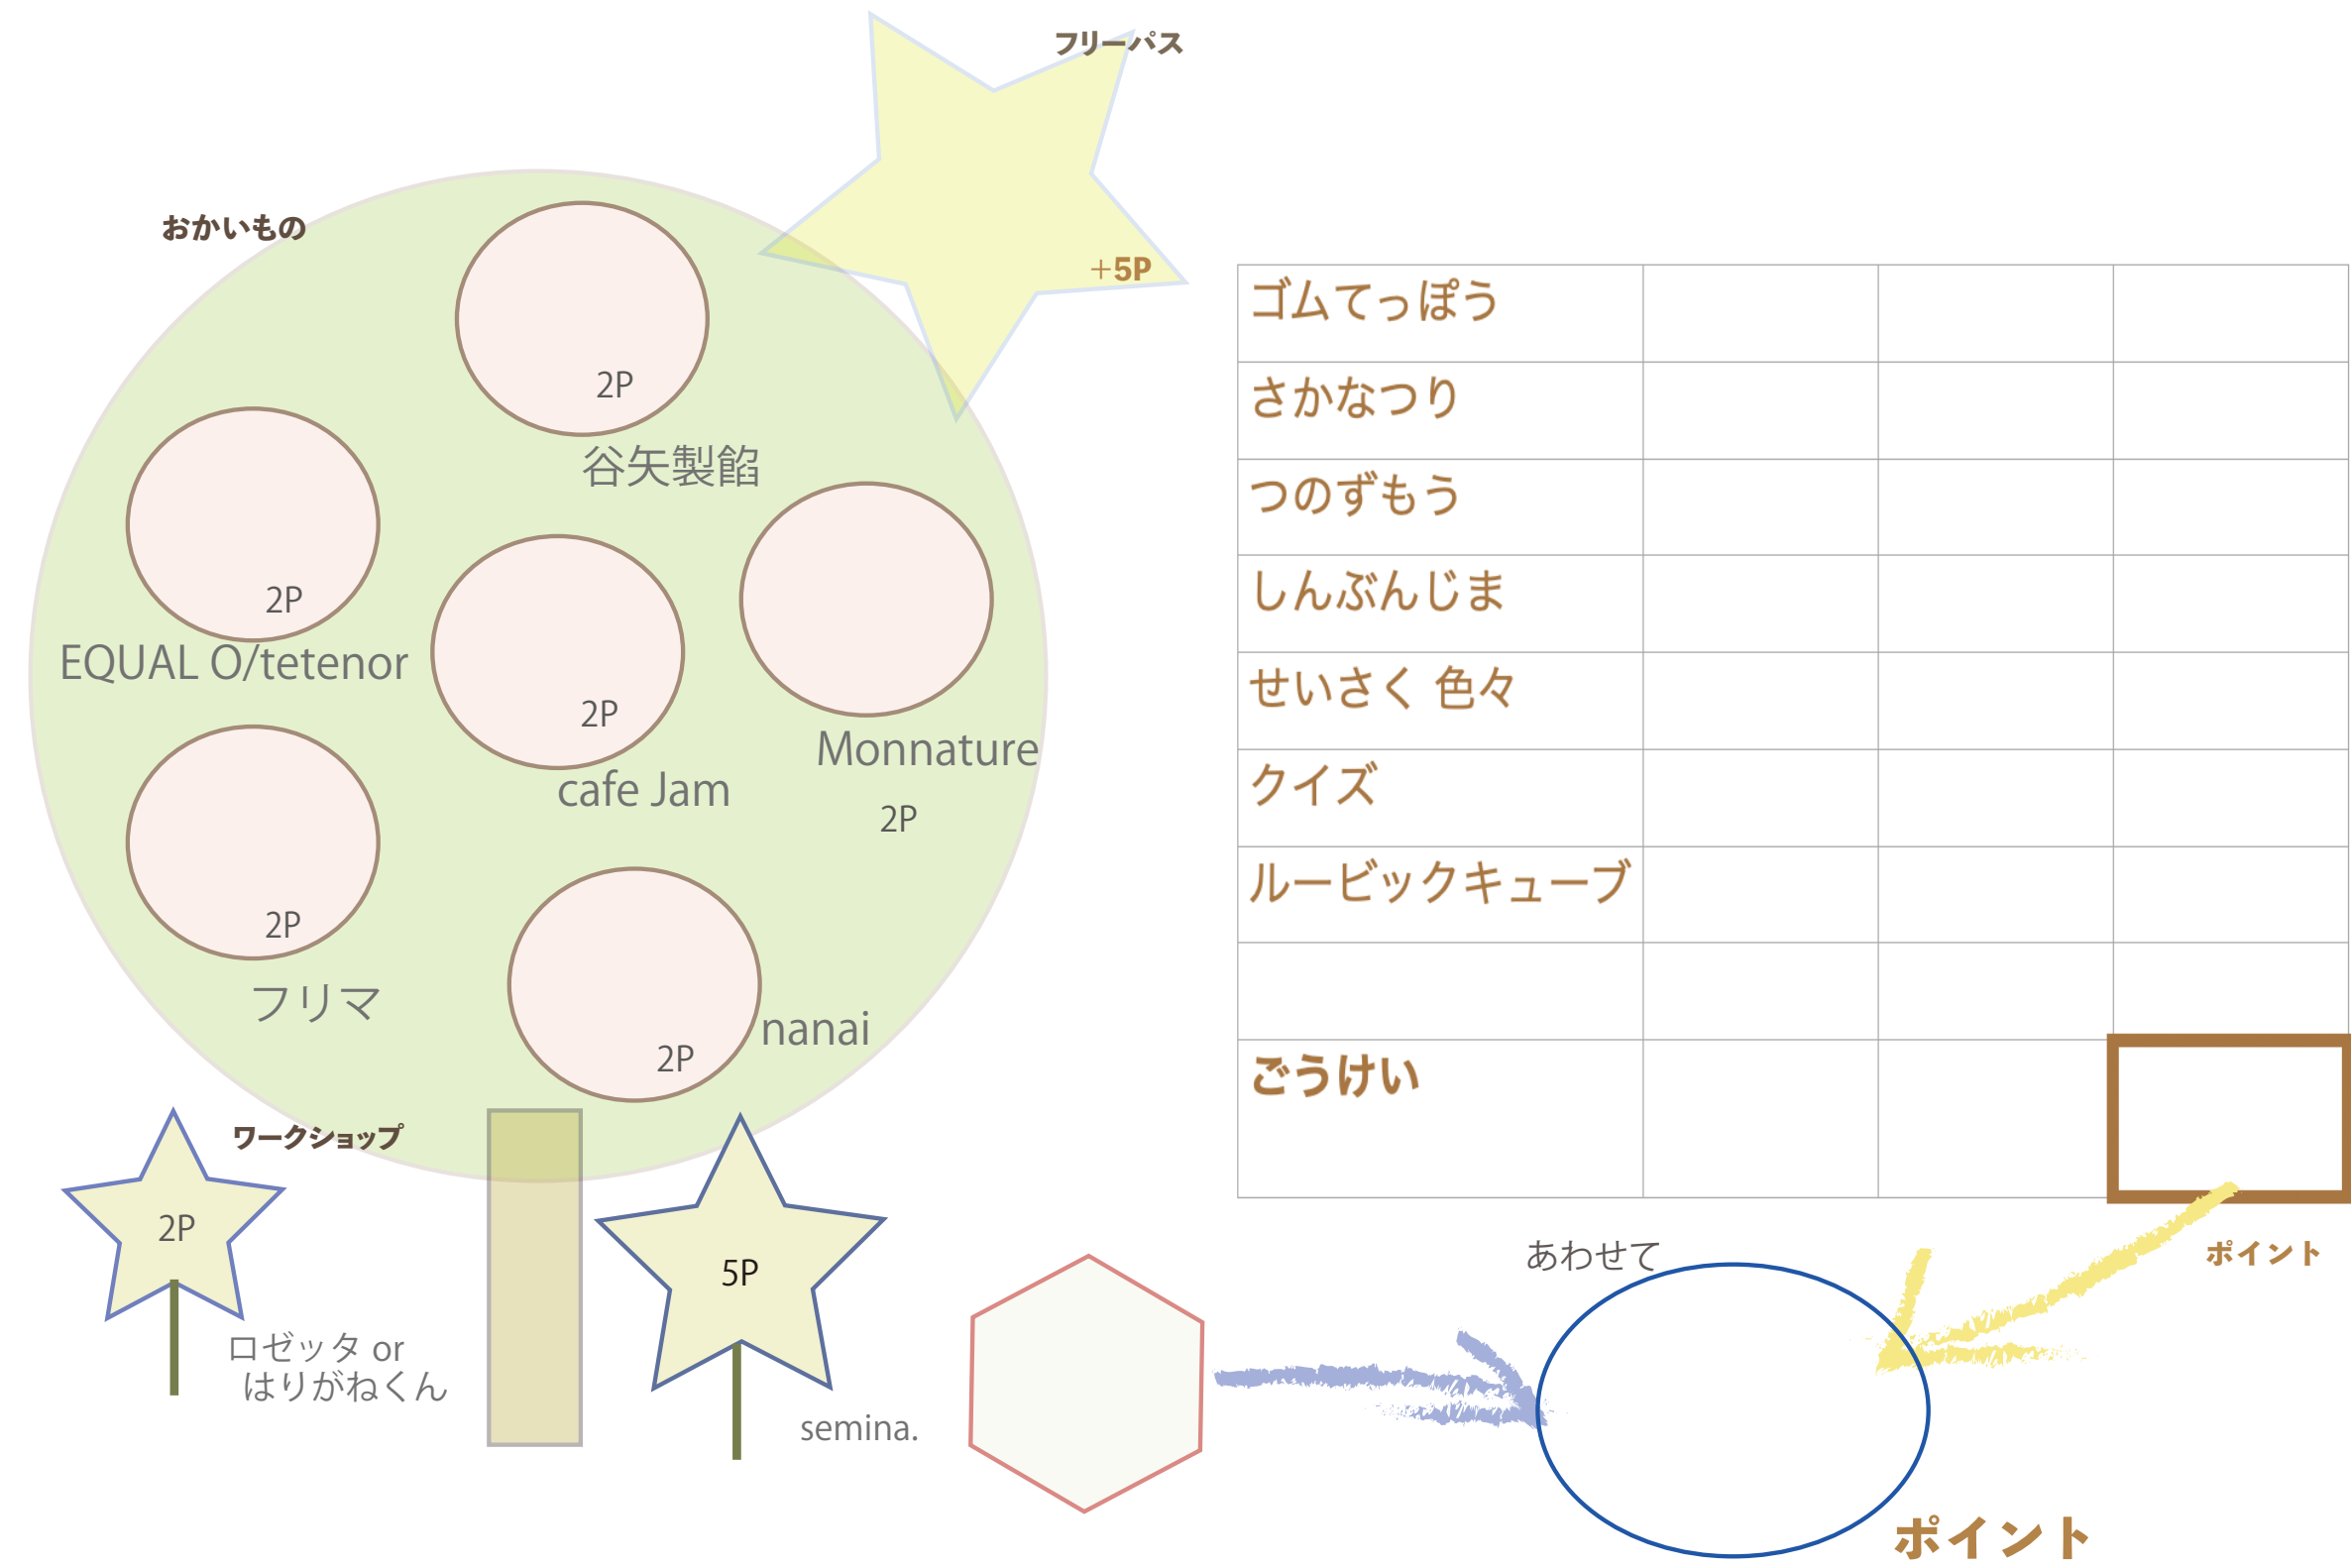

shop コーナー

ゲームコーナー

ごむてっぽう

さかなつり

つの相撲

11:00~
14:00~
あみけん
クイズがはじまるよ

はりがねくん

フライングリース
ガーランド

ロゼッタ

スタンプラリーゲーム

▷コース ¥50 スタンプカード+景品

○コース ¥500 スタンプカード+nekobag+景品

ゴムてっぽう			
さかなつり			
つのずもう			
しんぶんじま			
せいさく 色々			
クイズ			
ルービックキューブ			
ごうけい			

景品

1P シール1枚

2P~6P シール3枚

7P~14P シール 4枚

15~20P シール 5枚+好きな景品

20P 以上 シール 7枚+好きな景品 2つ