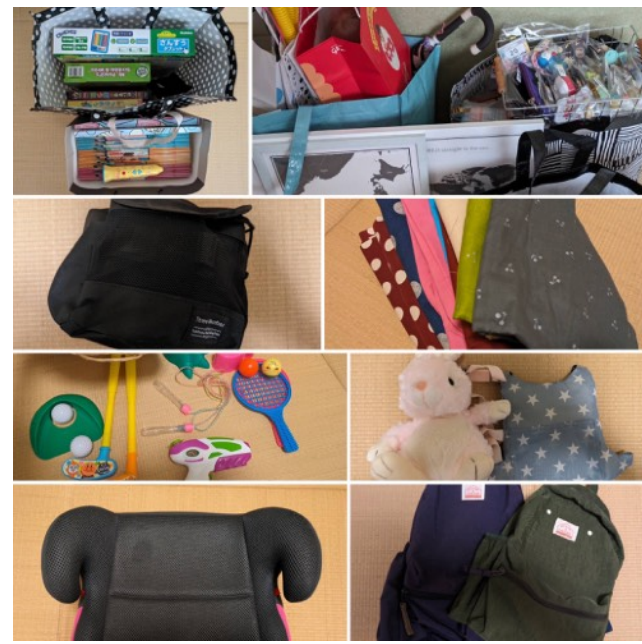

フリマ

MONNATURE

shop コーナー

ゲームコーナー

11:00~
14:00~
あみけん
クイズがはじまるよ