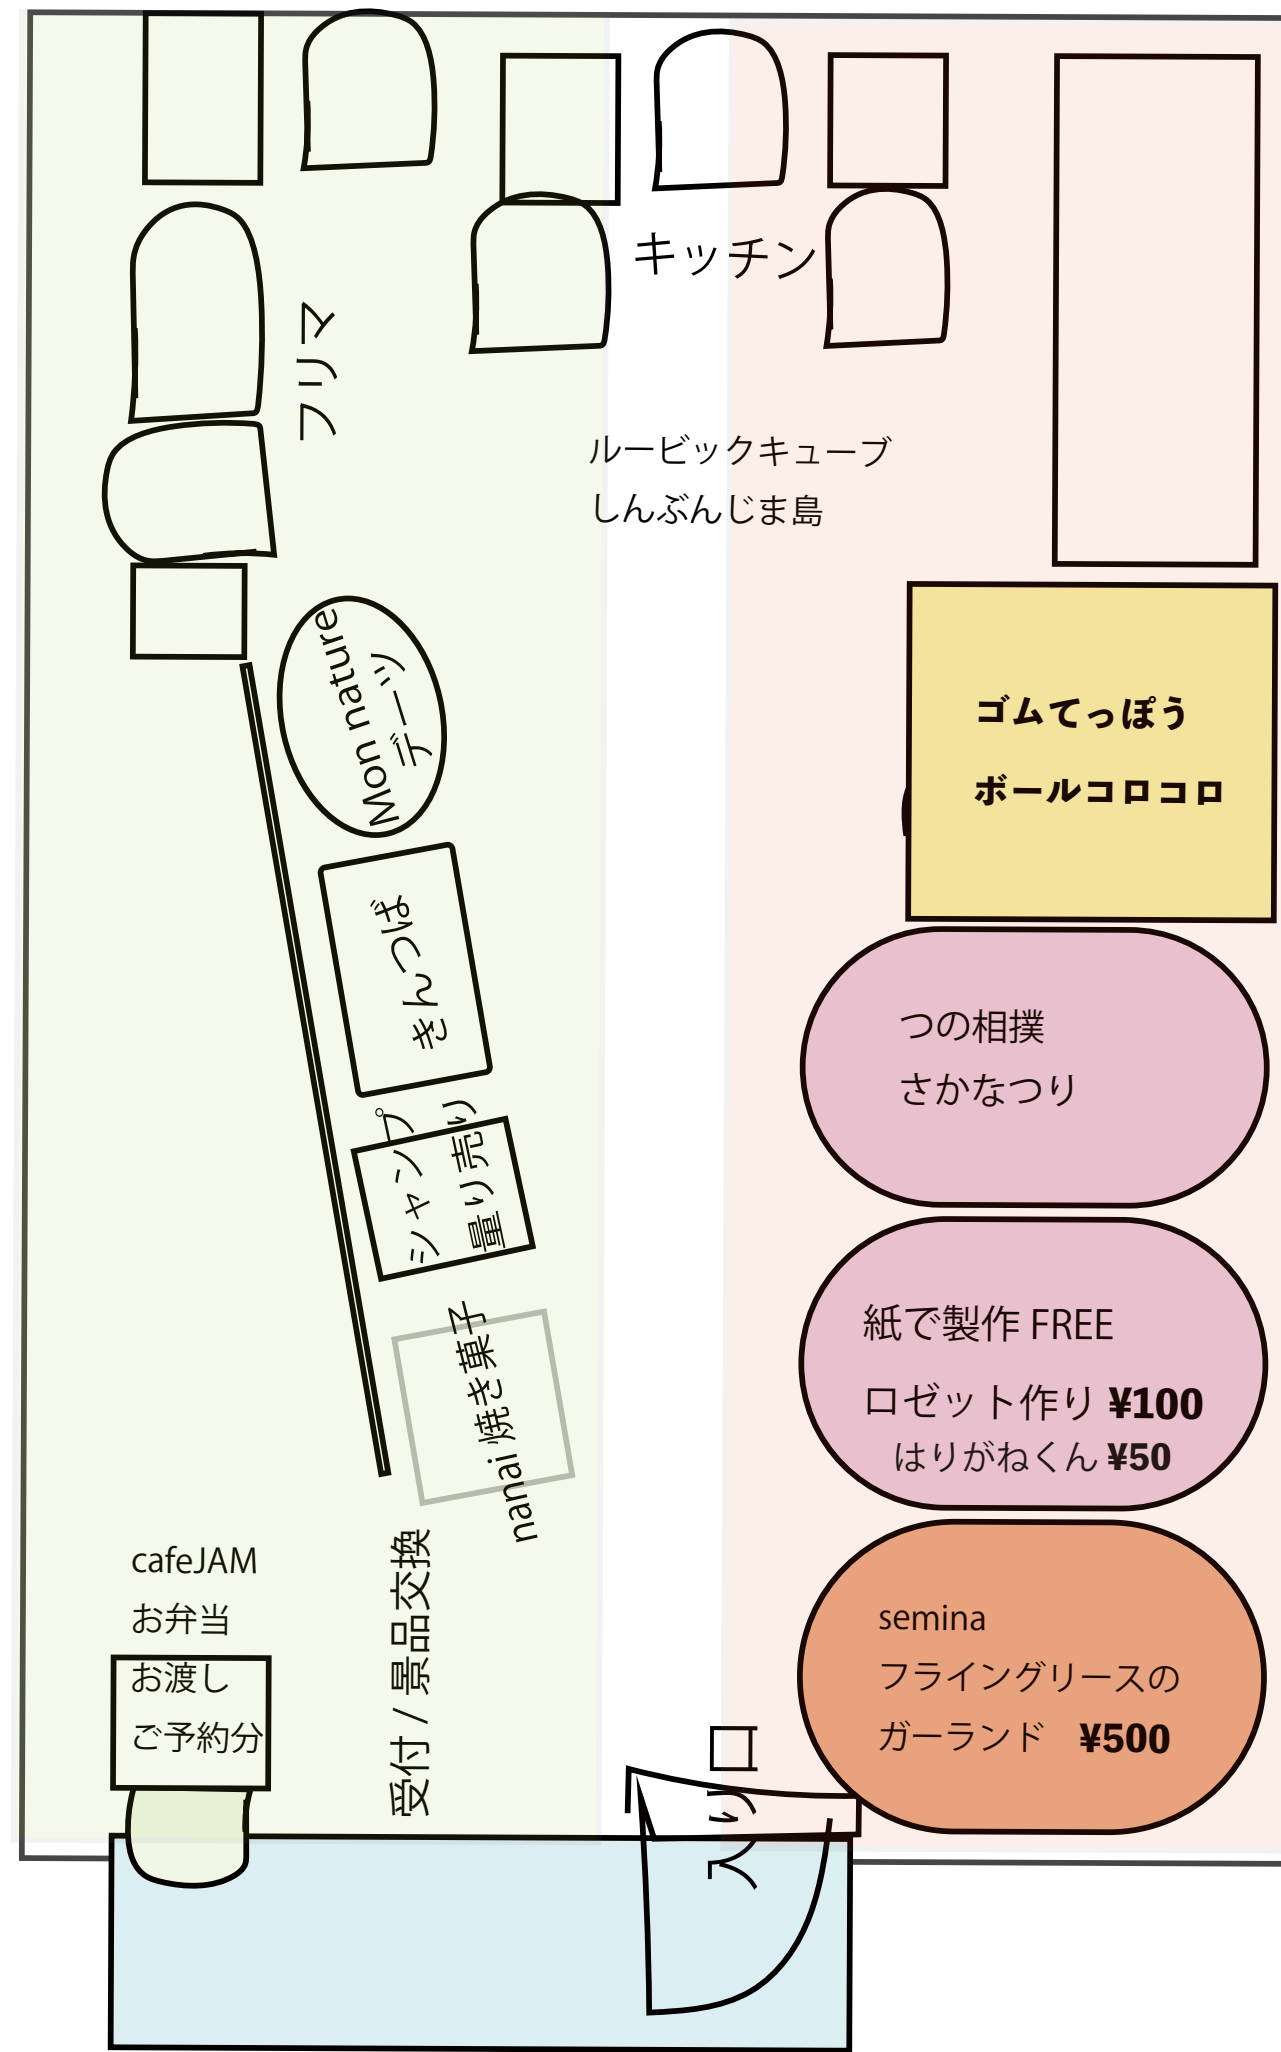

ポイントカードの数に限りがございますのでご予約もできます

▷ **¥50 ポイントカード + 景品**

○ **¥500 ポイントカード (5P 付き)
+ necobag + フリーパス券 + 景品**

フリマ

MONNATURE

谷矢製館

EQUAL O

Nanai

shop コーナー

ゲームコーナー

ごむてっぽう

さかなつり

つの相撲

11:00~
14:00~
あみけん
クイズがはじまるよ

はりがねくん

フライングリース
ガーランド

ロゼッタ

スタンプラリーゲーム

▷コース ¥50 スタンプカード+景品

○コース ¥500 スタンプカード+nekobag+景品

ゴムてっぽう			
さかなつり			
つのずもう			
しんぶんじま			
せいさく 色々			
クイズ			
ルービックキューブ			
ごうけい			

景品

1P シール1枚

2P~6P シール3枚

7P~14P シール 4枚

15~20P シール 5枚+好きな景品

20P 以上 シール 7枚+好きな景品 2つ